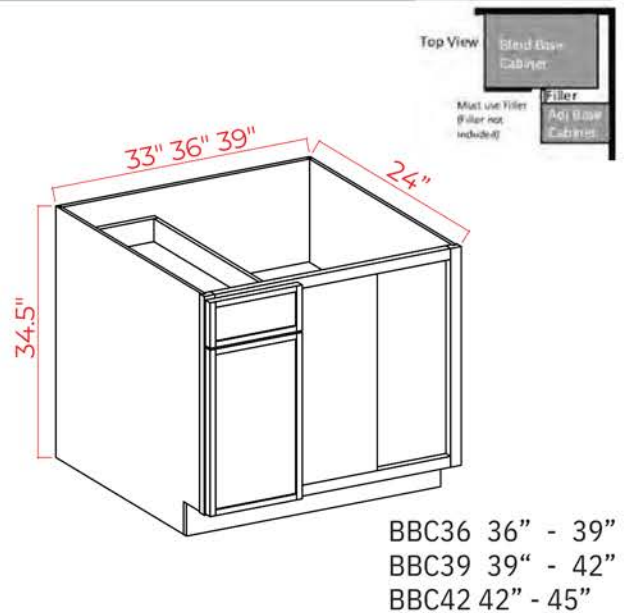

Easy Reach Base Cabinet

Item Code		W	H	D
ERB33	Cabinet	33	34 1/2	24
	Door	7 5/8	29	3/4
ERB36	Cabinet	36	34 1/2	4
	Door	10 5/8	29	24
W1215GD	Cabinet	27	42	3/4
	Door			4
	Cabinet	14 1/2	12	12
	Door	15	11	
	Cabinet	14 1/2	15	12
				3/4
			4	
			12	

One Bi-fold Door

Blind Corner Base Cabinet

Item Code		W	H	D
BBC36*	Cabinet	33	34	24
	Door	10	1/2	3/4
	Drawer	10	22	4
*Install range 37" min., 40" max; Specify Left-hinge or Right-hinge assembly				
BBC39*	Cabinet	36	1/4	4
	Door	12		
	Drawer	3/4	34	3/4
*Install range 40" min., 43" max; Specify Left-hinge or Right-hinge assembly				
BBC42*	BCabinet	3/4	22	3/4
	Door		1/2 6	4
	Drawer	39	1/4	24
*Install range 43" min., 46" max; Specify Left-hinge or Right-hinge assembly				
		3/4	34	3/4
		15	1/2	4
		3/4	22	24
			1/2 6	3/4
			1/4	4